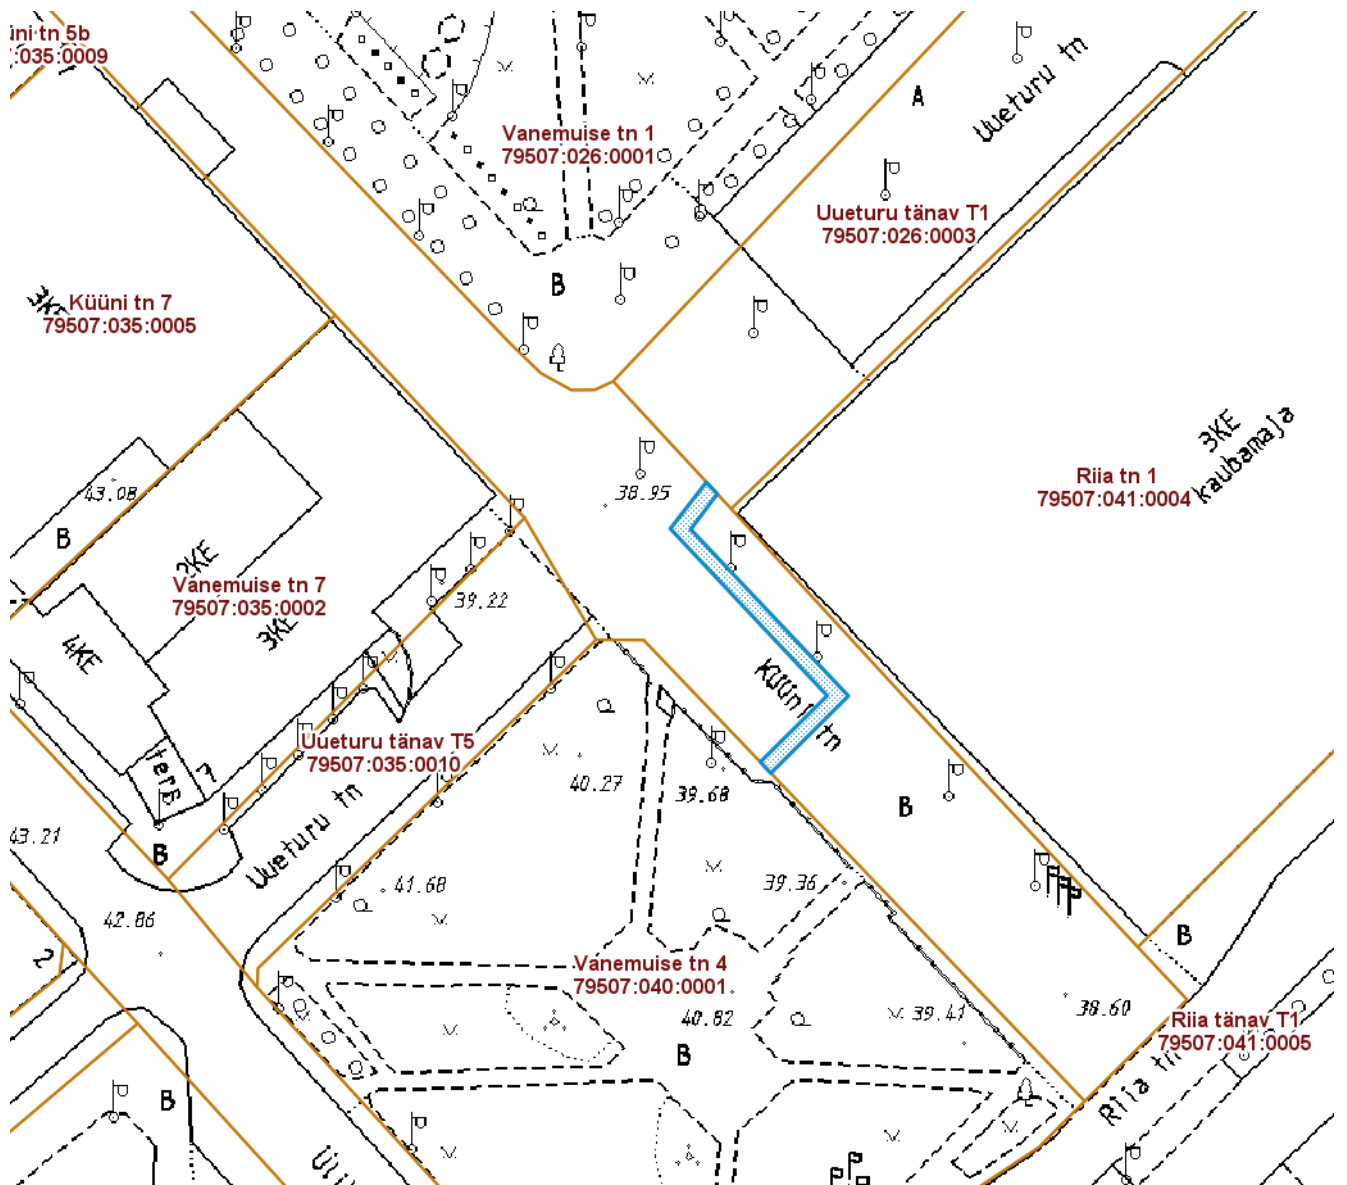

ISIKLIKU KASUTUSÕIGUSEGA KOORMATAVA

ALA SKEEM

Küüni tänav T1 (79507:056:0006)

M 1 : 1000

— Isikliku kasutusõigusega seatav
maa-ala 101 m²
(0,4 kV maakaabelliin)

Nr	X	Y
1	6474058.98	659453.56
2	6474036.98	659474.40
3	6474026.80	659464.16
4	6474028.26	659462.77
5	6474037.02	659471.60
6	6474059.07	659450.87
7	6474065.19	659455.61
8	6474063.67	659457.08